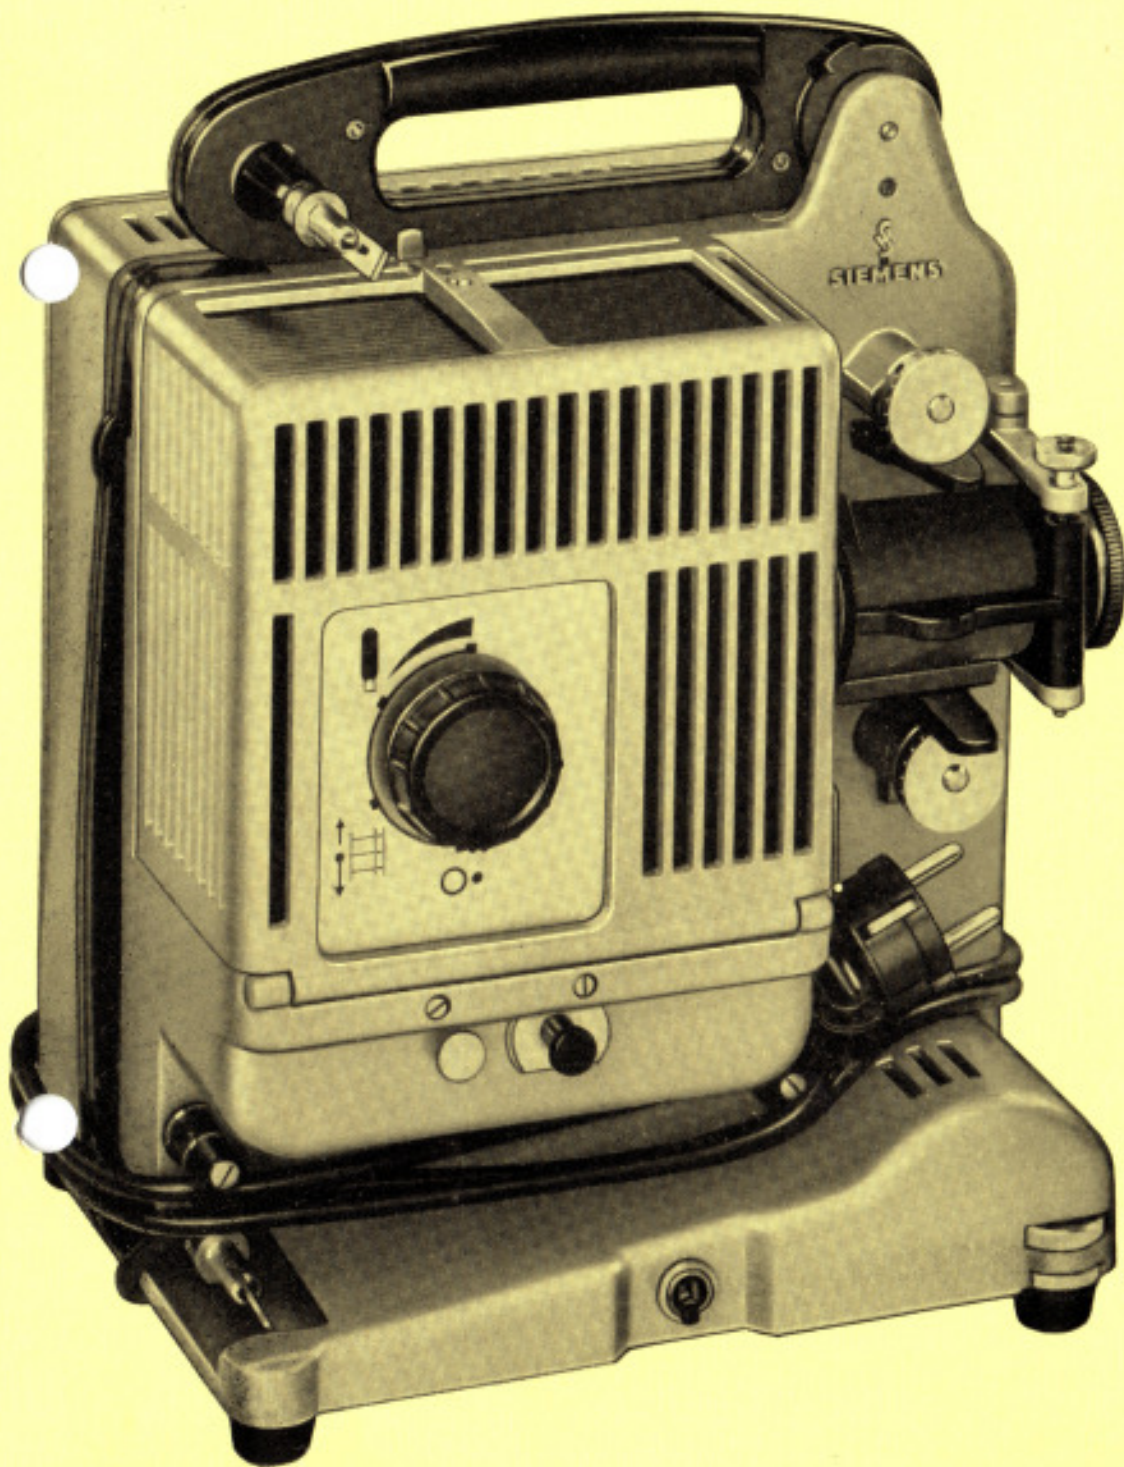

Die besonderen Vorzüge des Siemens-Projektor
»800« liegen im Aufbau und in der Leistung:

1. Einknopfbedienung mit Programmschalter für Vor- und sichtbaren Rückwärtslauf und motorische Umspulung
2. Brillante, lichtstarke Projektion
3. Projektionslampe von 375-750 W, in 2 Stufen schaltbar
4. Bildfrequenz: 18 und 24 B/s, umschaltbar
5. Antrieb durch Asynchronmotor
6. Zwei- und Dreiflügelblende
7. Filmspulen bis 240 m
8. Bequemes Filmeinlegen
9. Einfache Handhabung und übersichtliche Anordnung
10. Eingebautes Pilotlicht
11. Dauerschmierung, keine Ölung

Preis DM 696,—