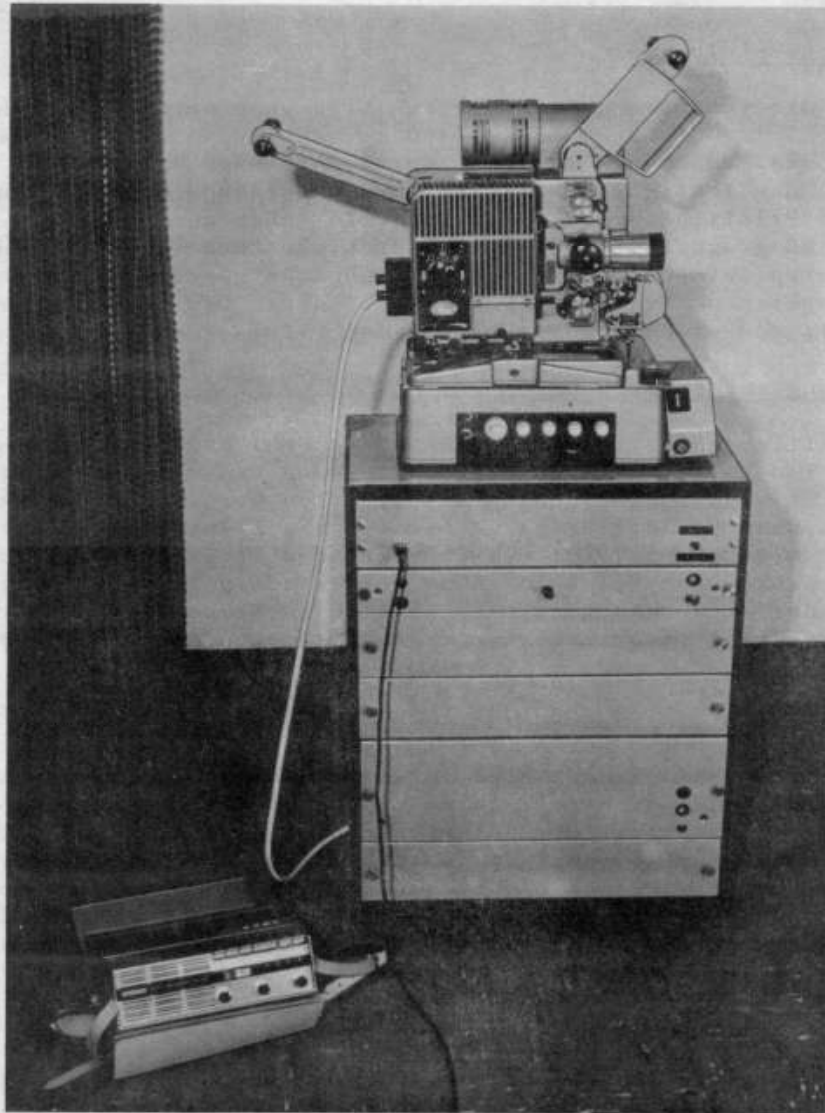

RCL ELECTRONIC
HORMANN KG.

Pilottonausrüstung zum Projektor "2000" Sync

< Ausführung als Kleingestell für ortsfesten Betrieb >