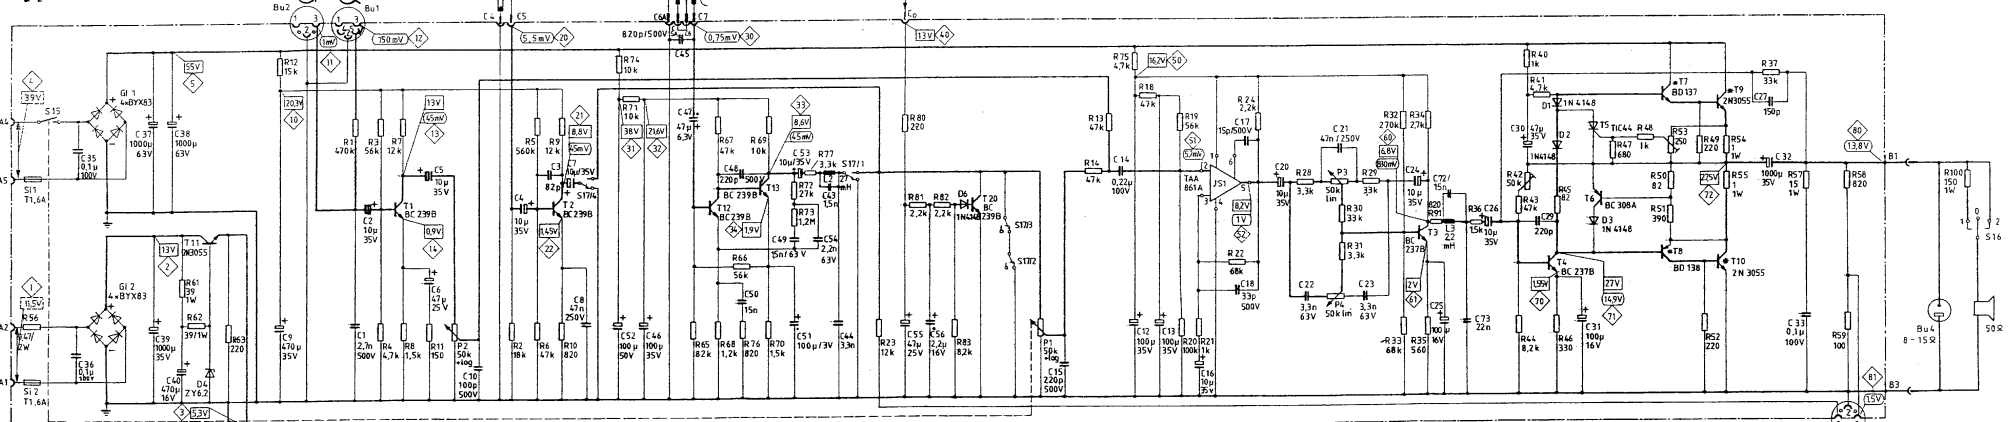

Typ P8T

Netzteil Power supply Alimentation
Verstärker Phono/Mikrofon Pre-amplifier phono/microphone Pre-amplificateur phono/micro
Verstärker Lichttonfilm Pre-amplifier optical sound film Pre-amplificateur son optique
Verstärker Magnettonfilm Pre-amplifier magnetic sound film Pre-amplificateur son magnétique
Lautstärke Lichtton- u. Magnettonfilm Sound volume optical-and magnetic sound film Volume son optique et magnétique
Zwischenverstärker Intermediate amplifier Amplificateur intermédiaire
Höhen-Tiefen Treble-bass Aiguës-basses
Endstufe mit elektronischer Sicherung Final stage with electronic fuse Etage final avec sécurité électronique
* T7 / T8, T9 / T10: gepaart / matched / apparié

ROBERT BOSCH GMBH · Produktbereich Photokino · Postfach 2222 · D-7141 Möglingen · Telefon (07141) 489-0

P8 selector Verstärker Amplifier Amplificateur